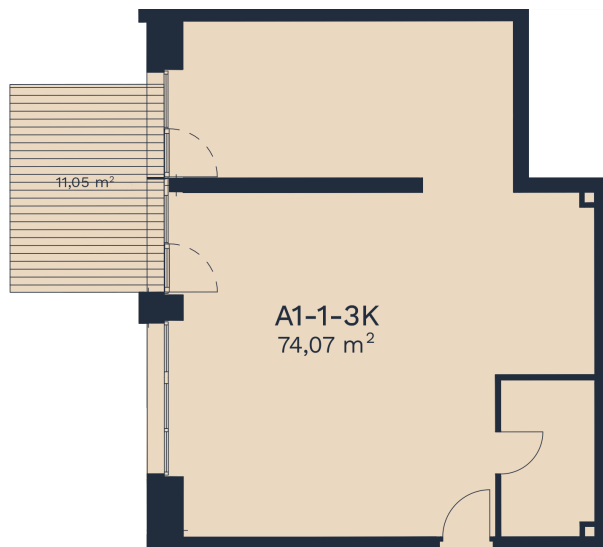

1 aukštas

A1-1

Parduotas

Aukštas	1
Kambariai	3
Plotas	74,07 m ²
Terasos plotas	11,05 m ²
Apdaila	Dalinė
Ypatybės	Su terasa, Su aukštomis lubomis
Langų kryptis	Vakarai

Susisiekime

pardavimai@realco.lt

+370 660 29107