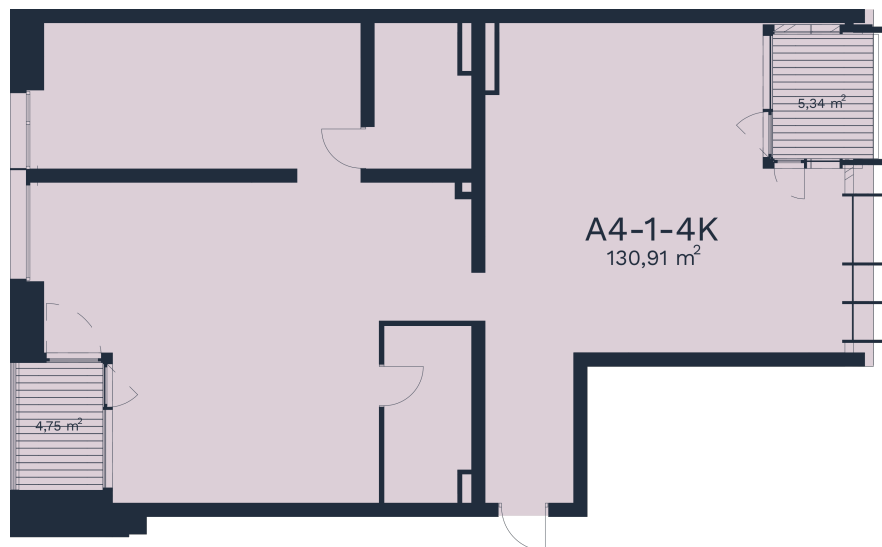

4 aukštas

A4-1

Parduotas

Aukštas	4
Kambariai	4
Plotas	130,91 m ²
Balkono plotas	4,75+5,34 m ²
Apdaila	Dalinė
Langų kryptis	Rytai - Vakarai

Susisiekime

pardavimai@realco.lt

+370 660 29107