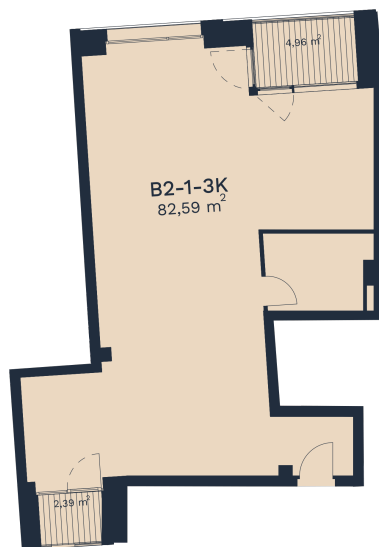

2 aukštas

B2-1

Parduotas

Aukštas	2
Kambariai	3
Plotas	82,59 m ²
Balkono plotas	2,39+4,96 m ²
Apdaila	Dalinė
Langų kryptis	Šiaurė

Susisiekime
pardavimai@realco.lt
+370 660 29107