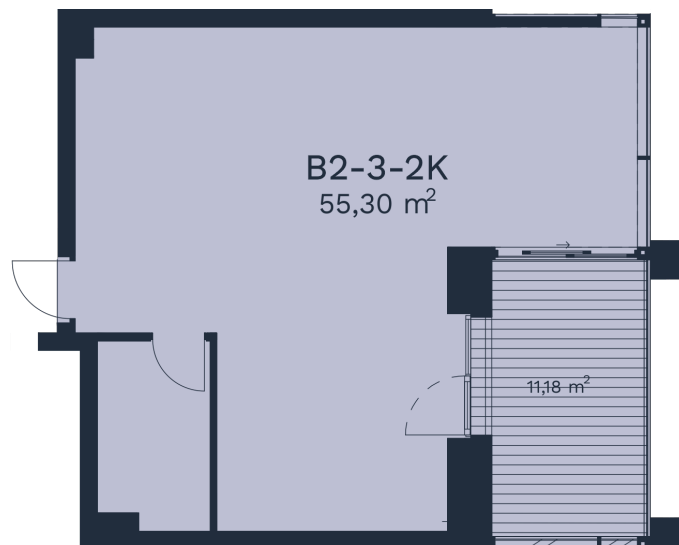

2 aukštas

B2-3

Parduotas

Aukštas	2
Kambariai	2
Plotas	55,3 m ²
Balkono plotas	11,18 m ²
Apdaila	Dalinė

Susisiekiame

pardavimai@realco.lt

+370 660 29107