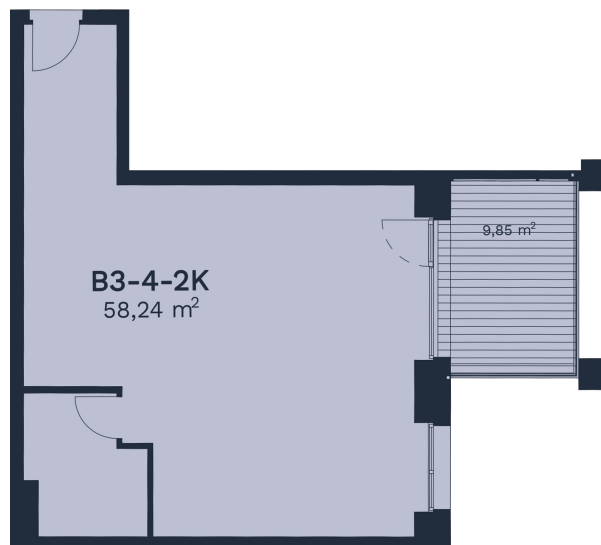

3 aukštas

B3-4

Parduotas

Aukštas	3
Kambariai	2
Plotas	58,24 m ²
Balkono plotas	9,85 m ²
Apdaila	Dalinė
Langų kryptis	Rytai

Susisiekiame

pardavimai@realco.lt

+370 660 29107