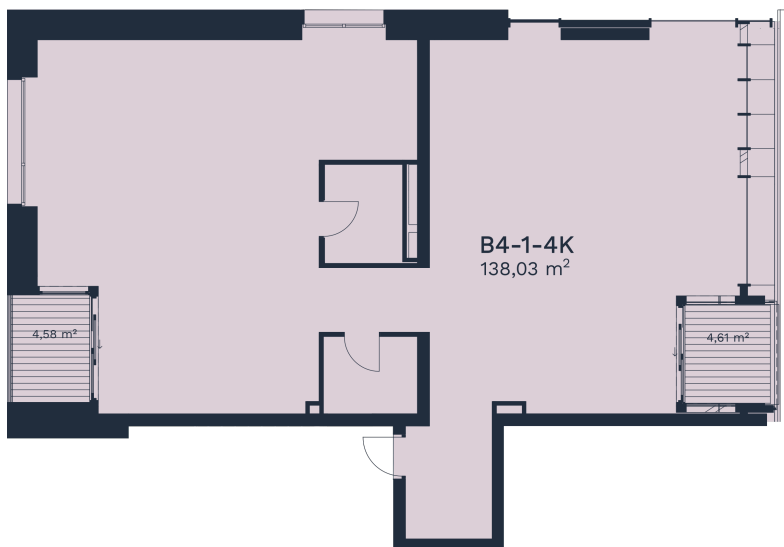

4 aukštas

B4-1

Parduotas

Aukštas	4
Kambariai	4
Plotas	138,03 m ²
Balkono plotas	4,58+4,61 m ²
Apdaila	Dalinė
Langų kryptis	Šiaurė - Rytai - Vakarai

Susisiekime

pardavimai@realco.lt

+370 660 29107