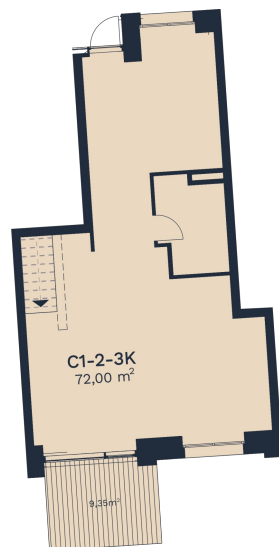

1 aukštas

C1-2

Laisvas

Aukštas	1
Kambariai	3
Plotas	72 m ²
Terasos plotas	9,35 m ²
Apdaila	Dalinė
Ypatybės	Su terasa
Langų kryptis	Šiaurė - Pietūs

Susisiekime
pardavimai@realco.lt
+370 660 29107