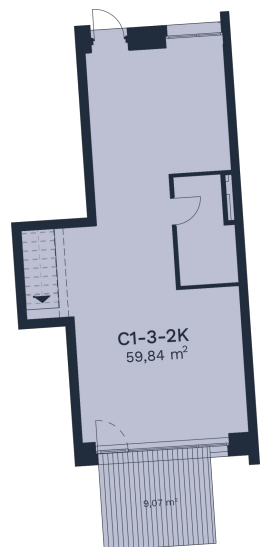

1 aukštas

C1-3

Laisvas

Aukštas	1
Kambariai	2
Plotas	59,84 m ²
Terasos plotas	9,07 m ²
Apdaila	Dalinė
Ypatybės	Su terasa
Langų kryptis	Šiaurė - Pietūs

Susisiekiame
pardavimai@realco.lt
+370 660 29107