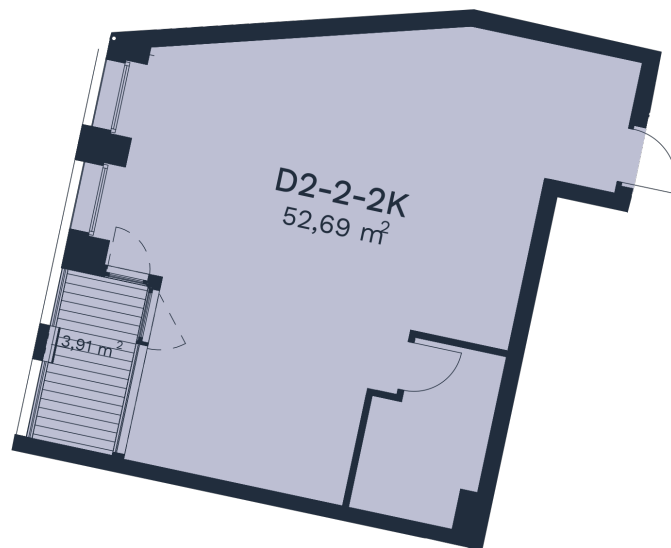

2 aukštas

D2-2

Parduotas

Aukštas	2
Kambariai	2
Plotas	52,69 m ²
Balkono plotas	3,91 m ²
Apdaila	Dalinė
Langų kryptis	Vakarai

Susisiekiame

pardavimai@realco.lt

+370 660 29107