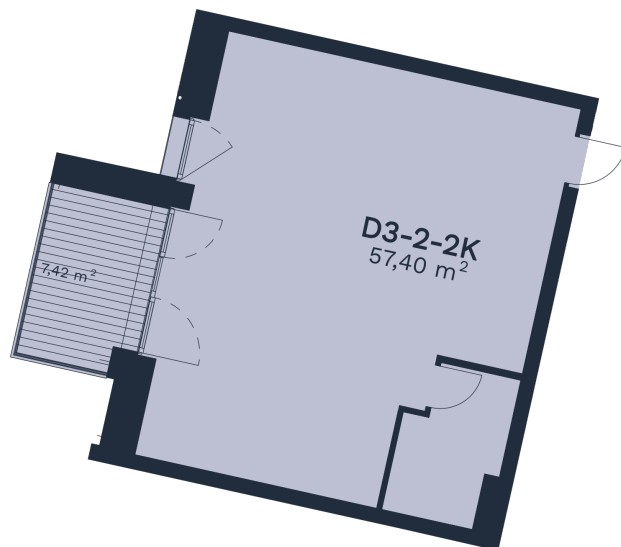

3 aukštas

D3-2

Parduotas

Aukštas	3
Kambariai	2
Plotas	57,4 m ²
Balkono plotas	7,42 m ²
Apdaila	Dalinė
Langų kryptis	Vakarai

Susisiekiame

pardavimai@realco.lt

+370 660 29107