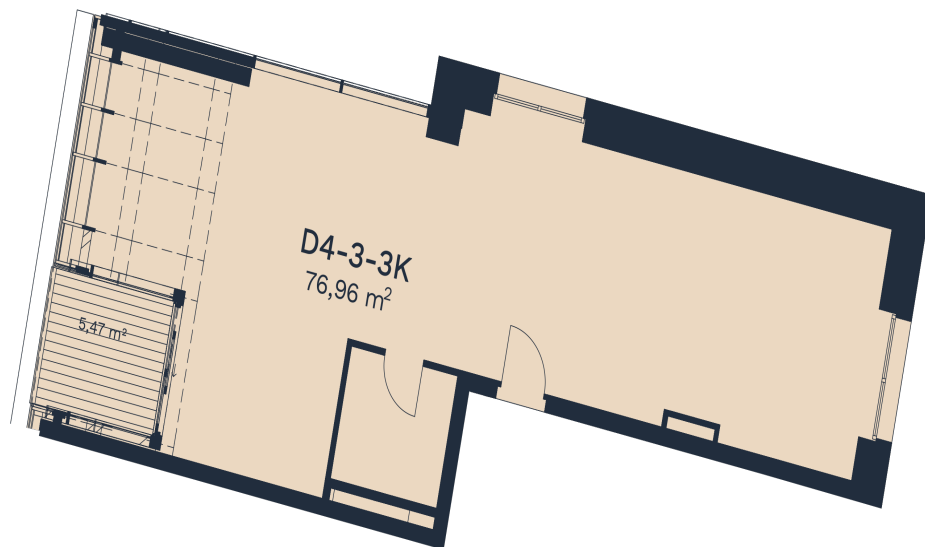

4 aukštas

D4-3

Parduotas

Aukštas	4
Kambariai	3
Plotas	76,96 m ²
Balkono plotas	5,47 m ²
Apdaila	Dalinė
Langų kryptis	Šiaurė - Rytai - Vakariai

Susisiekime

pardavimai@realco.lt

+370 660 29107