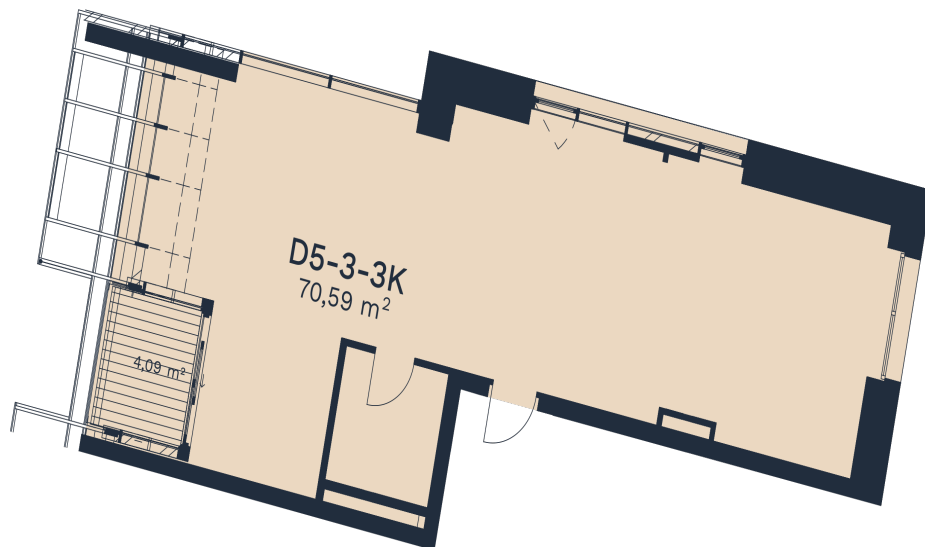

5 aukštas

D5-3

Parduotas

Aukštas	5
Kambariai	3
Plotas	70,59 m ²
Balkono plotas	4,09 m ²
Apdaila	Dalinė
Langų kryptis	Šiaurė - Rytai - Vakariai

Susisiekime

pardavimai@realco.lt

+370 660 29107