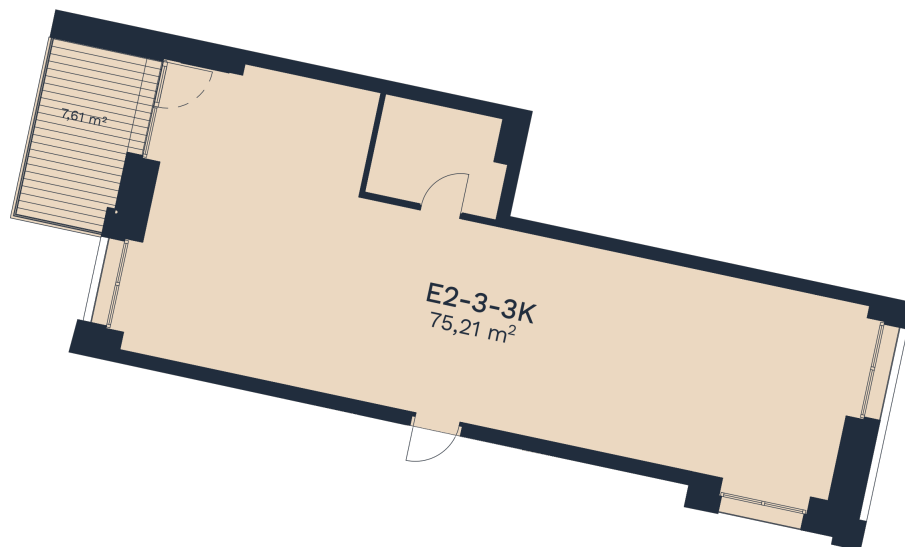

2 aukštas

E2-3

Laisvas

Aukštas	2
Kambariai	3
Plotas	75,21 m ²
Balkono plotas	7,61 m ²
Apdaila	Dalinė
Langų kryptis	Pietūs - Rytai - Vakarai

Susisiekiame

pardavimai@realco.lt

+370 660 29107