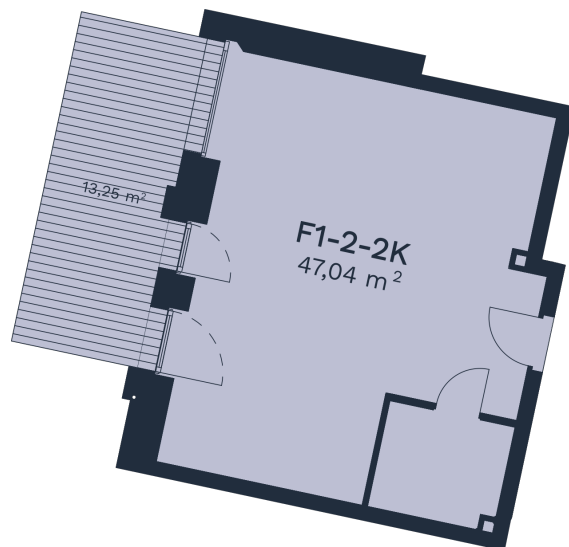

1 aukštas

F1-2

Parduotas

Aukštas	1
Kambariai	2
Plotas	47,04 m ²
Terasos plotas	13,25 m ²
Apdaila	Dalinė
Ypatybės	Su terasa

Susisiekiame

pardavimai@realco.lt

+370 660 29107